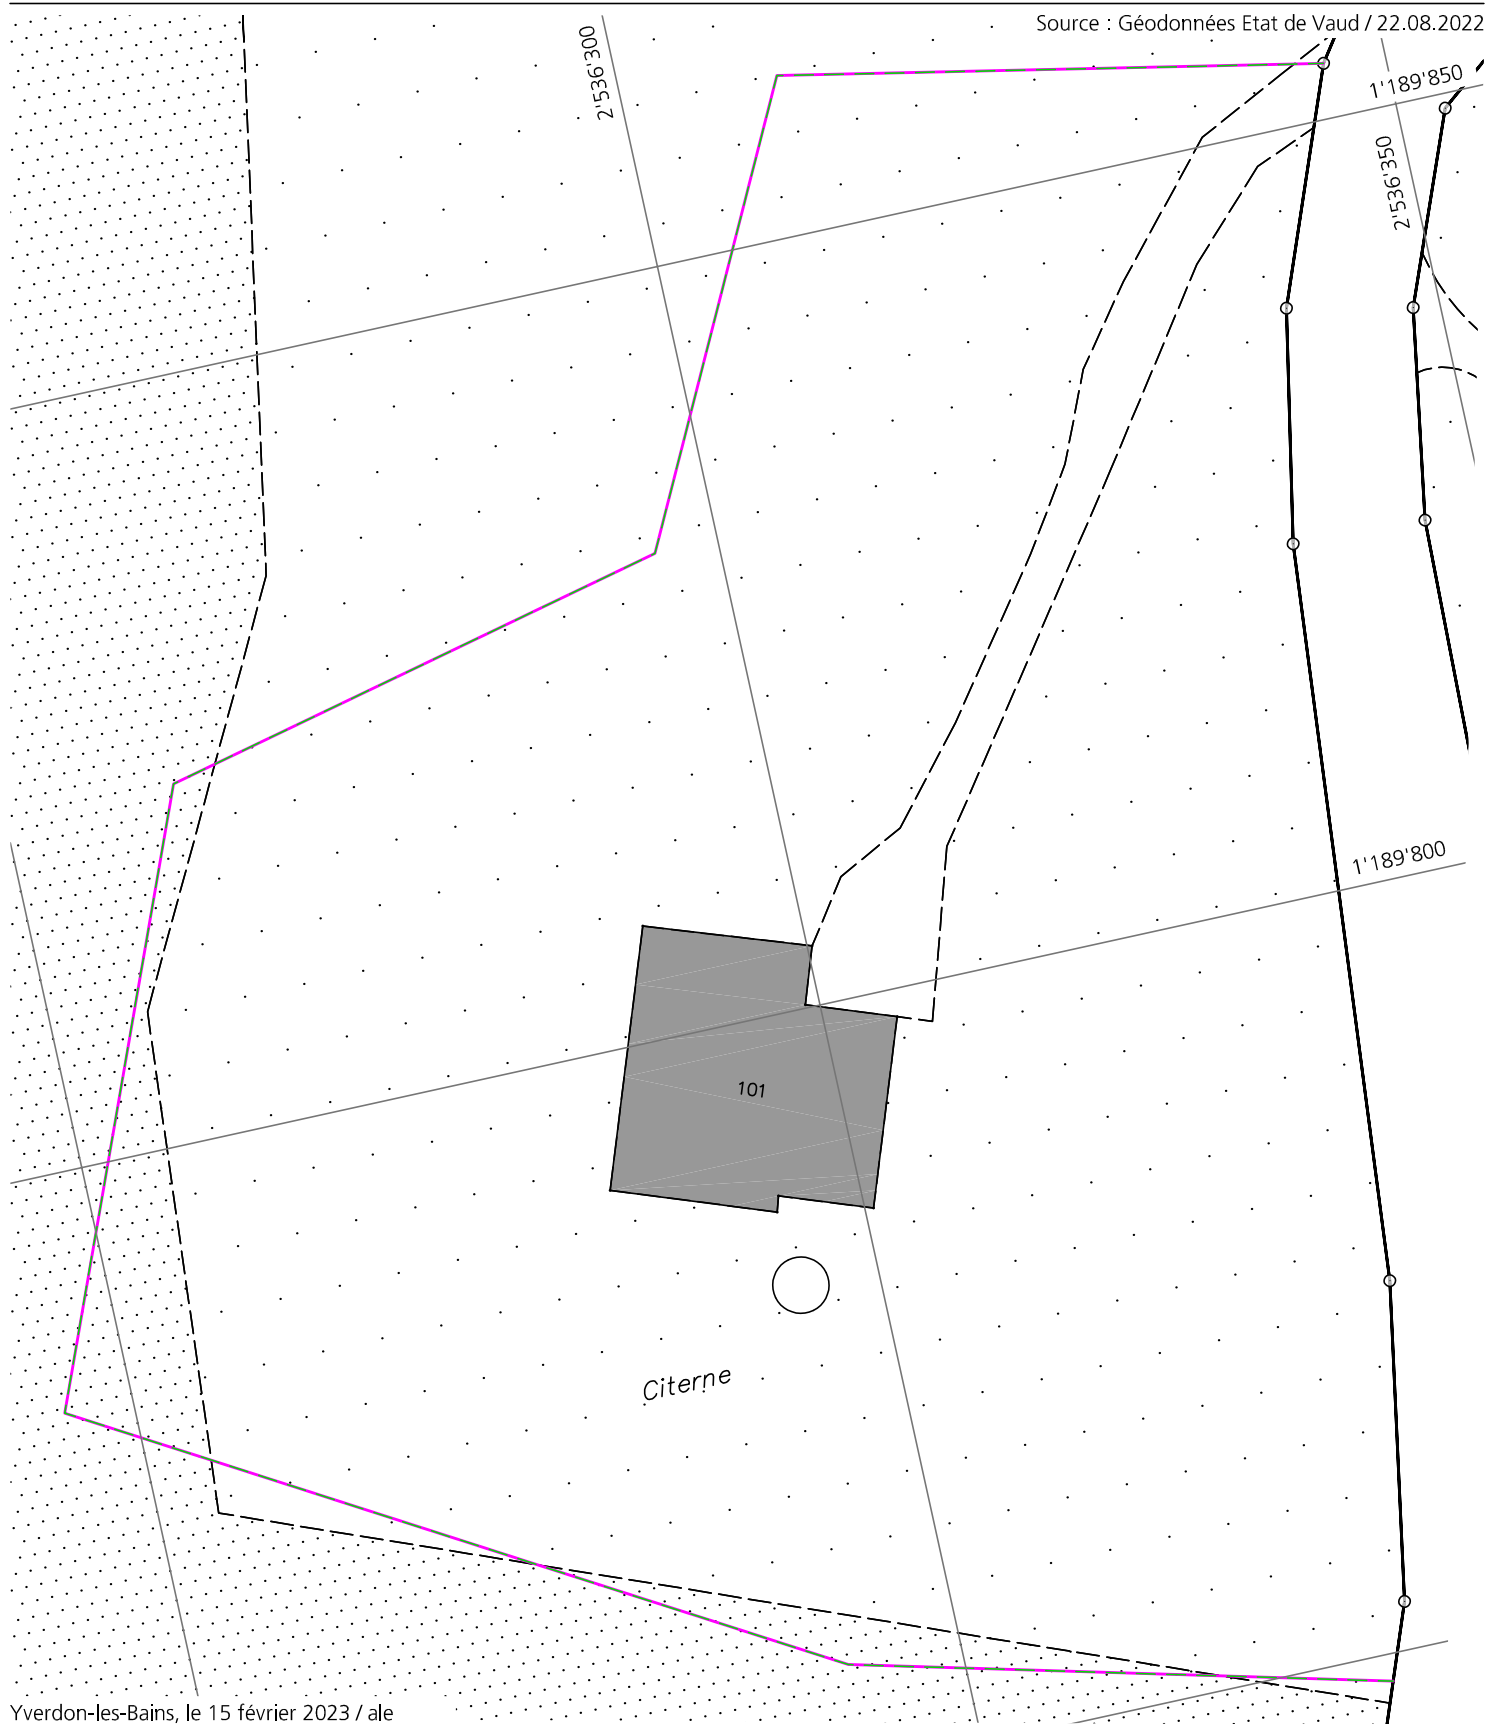

Relevé de lisières forestières

Mensuration graphique numérisée  
Folio 2013 - Echelle 1:500

Légende

-  Lisières forestières selon plan général d'affectation "délimitation de l'aire forestière en limite des zones constructibles" du 06.10.2008
-  Lisières forestières selon piquetage avec Inspecteur forestier du 15.02.2023

Yverdon-les-Bains, le 15 février 2023 / ale

Jaquier Pointet SA  
Géomètres brevetés

Rue des Pêcheurs 7  
Case postale  
1401 Yverdon-les-Bains

024 424 60 70  
info@japo.ch  
www.japo.ch